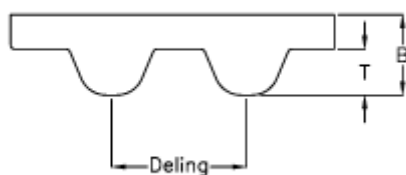

Varenummer: 602939640425
Beskrivelse: Gates åben tandrem gummi
GT-8MR-20-glasscord

Mål

B	= 5.6
Bredde	= 20
Deling	= 8
T	= 3.34